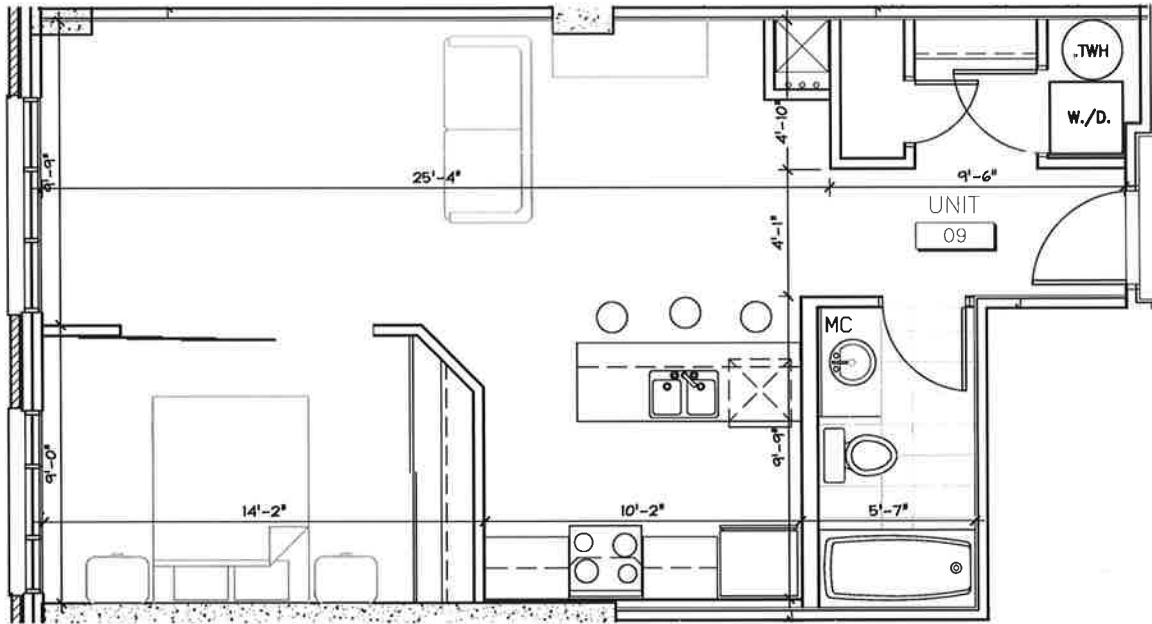

# CELESTIA CONDOMINIUM

AREA: 654 SQ.FT.

## 109 libra