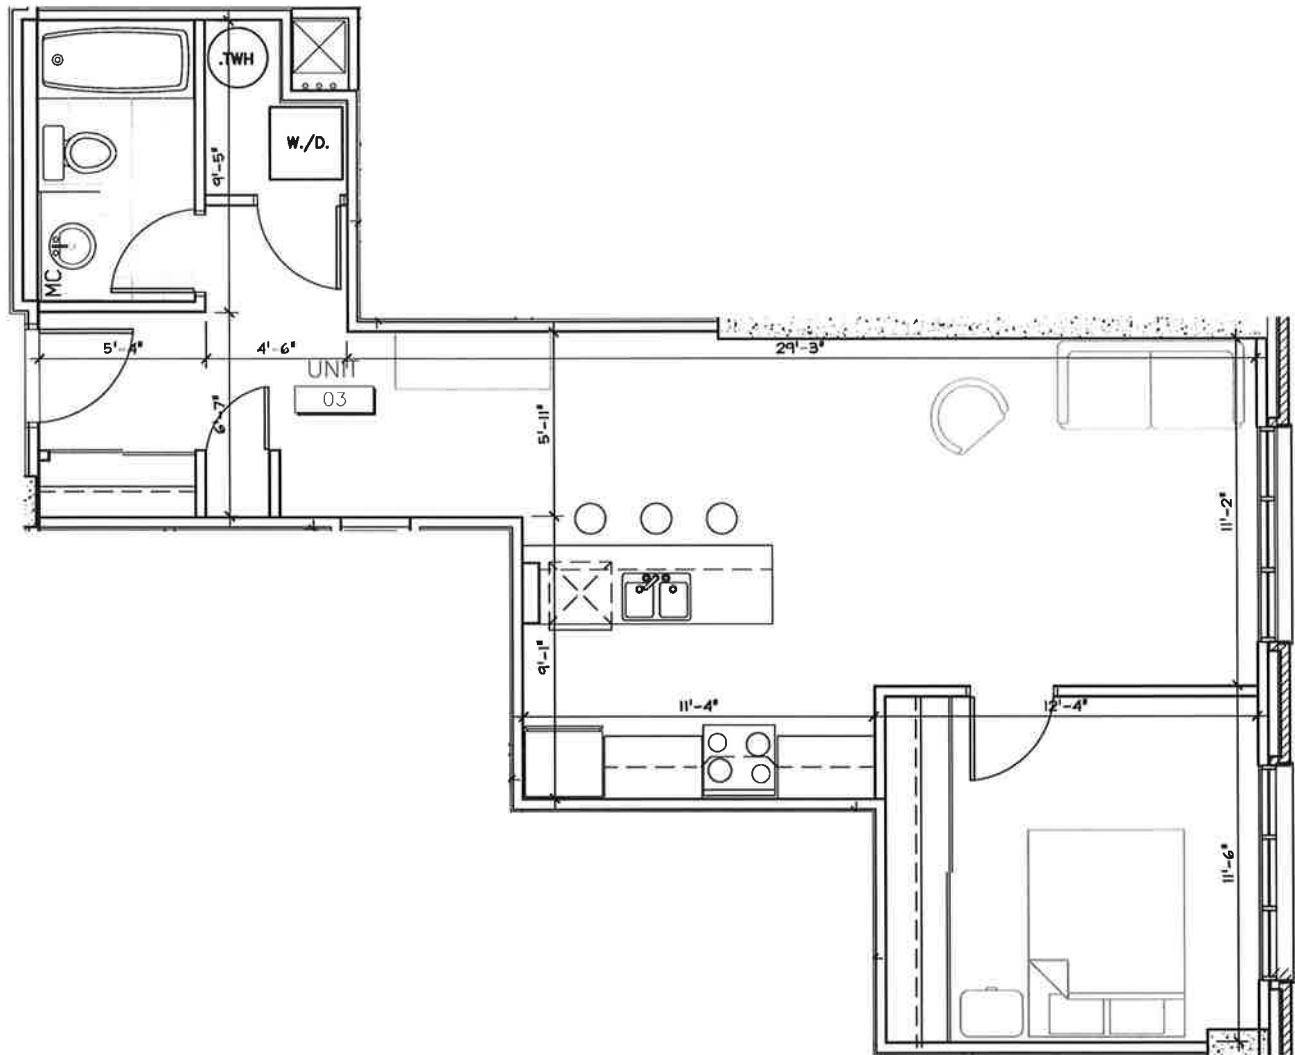

CELESTIA CONDOMINIUM

AREA: 705 SQ.FT.

103 indus